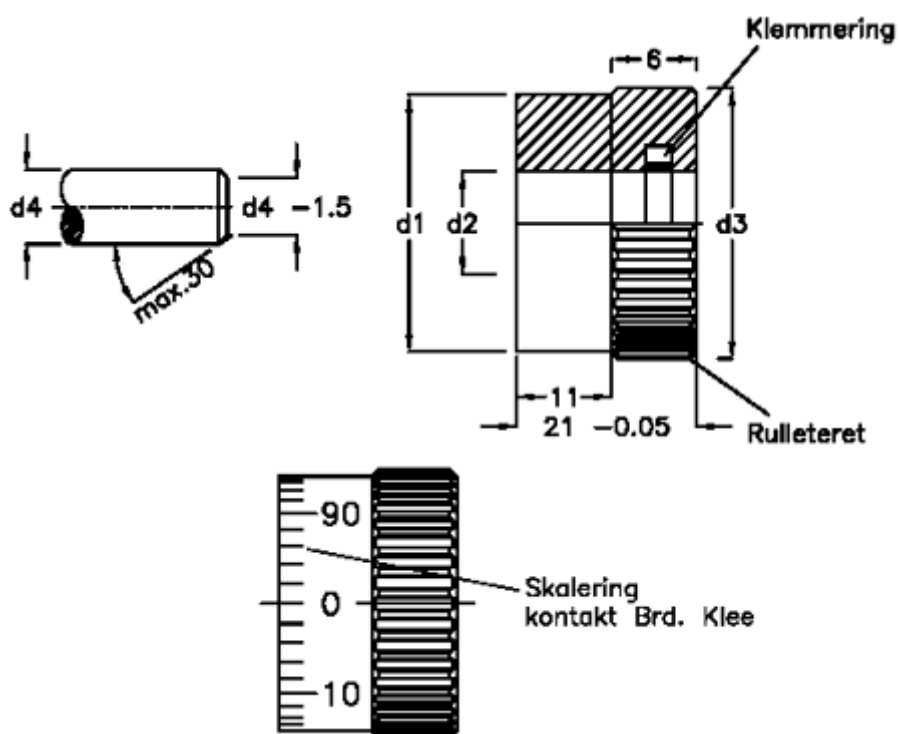

Data Sheet

Article number: 20638202

Description: E+G Skale ring
GN 164-40-B14-MCRS

Measures

$d1 = 40$
 $d2 = 14$
 $d3 = 41,3$
 $d4 = 14/16$